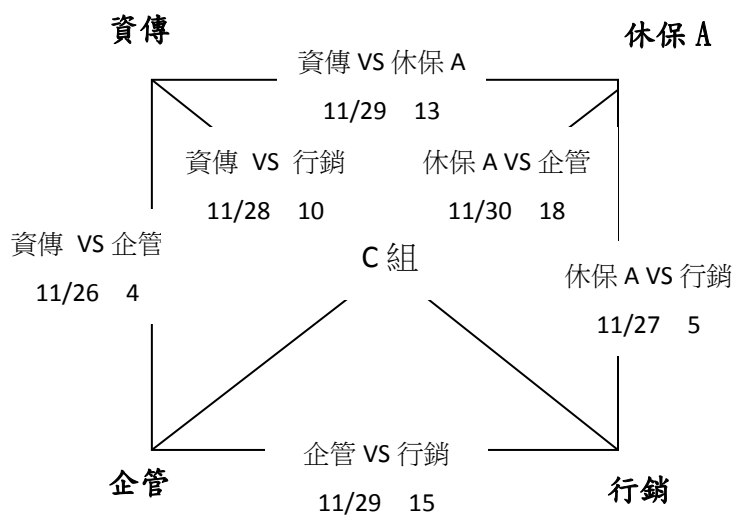

全校師生運動會世界盃七人足球比賽賽程表

全校師生運動會世界盃七人足球比賽賽程表

場次	日期	時間	比賽球隊	成績		備註
1	11/26 (一)	13:30-14:30	休保 B VS 景環			
2		14:30-15:30	財金 VS 數位			
3		15:30-16:30	精農 A VS 餐旅			
4		16:30-17:30	資傳 VS 企管			
5	11/27 (二)	13:30-14:30	休保 A VS 行銷			
6		14:30-15:30	精農 B VS 應日			
7		15:30-16:30	財金 VS 應英			
8		16:30-17:30	精農 A VS 中文			
9	11/28 (三)	13:30-14:30	餐旅 VS 中文			
10		14:30-15:30	資傳 VS 行銷			
11		15:30-16:30	精農 B VS 景環			
12		16:30-17:30	數位 VS 應英			
13	11/29 (四)	13:30-14:30	資傳 VS 休保 A			
14		14:30-15:30	精農 B VS 休保 B			
15		15:30-16:30	企管 VS 行銷			
16		16:30-17:30	應日 VS 景環			
17	11/30 (五)	14:30-15:30	休保 B VS 應日			
18		15:30-16:30	休保 A VS 企管			