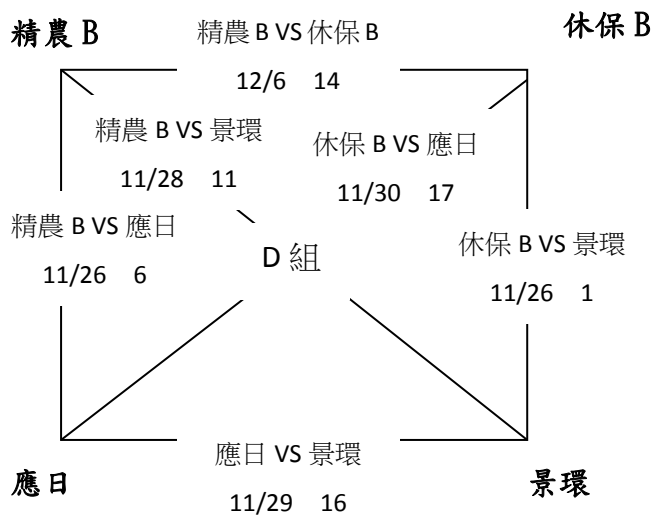

全校師生運動會世界盃七人足球比賽賽程表

全校師生運動會世界盃七人足球比賽賽程表

場次	日期	時間	比賽球隊	成績		備註
1	11/26 (一)	13:30-14:30	休保 B VS 景環			
2		14:30-15:30	財金 VS 數位			
3		15:30-16:30	精農 A VS 餐旅			
4		16:30-17:30	資傳 VS 企管			
5	11/27 (二)	13:30-14:30	休保 A VS 行銷			
6		14:30-15:30	精農 B VS 應日			
7		15:30-16:30	財金 VS 應英			
8		16:30-17:30	精農 A VS 中文			
9	11/28 (三)	13:30-14:30	餐旅 VS 中文			
10		14:30-15:30	資傳 VS 行銷			
11		15:30-16:30	精農 B VS 景環			
12		16:30-17:30	數位 VS 應英			
13	11/29 (四)	13:30-14:30	資傳 VS 休保 A			
14		14:30-15:30	精農 B VS 休保 B			
15		15:30-16:30	企管 VS 行銷			
16		16:30-17:30	應日 VS 景環			
17	11/30 (五)	14:30-15:30	休保 B VS 應日			
18		15:30-16:30	休保 A VS 企管			