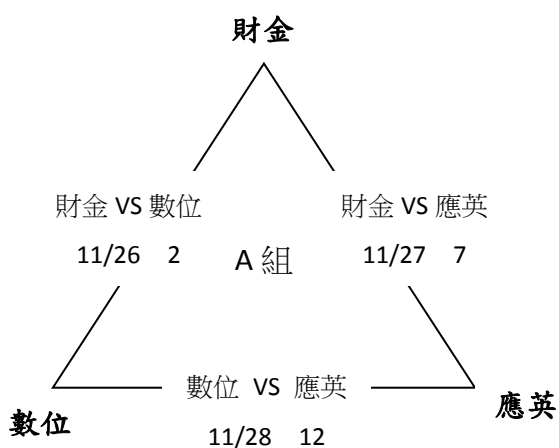

全校師生運動會世界盃七人足球比賽賽程表

全校師生運動會世界盃七人足球比賽賽程表

場次	日期	時間	比賽球隊	成績		備註
1	11/26 (一)	13:30-14:30	休保 B VS 景環			
2		14:30-15:30	財金 VS 數位			
3		15:30-16:30	精農 A VS 餐旅			
4		16:30-17:30	資傳 VS 企管			
5	11/27 (二)	13:30-14:30	休保 A VS 行銷			
6		14:30-15:30	精農 B VS 應日			
7		15:30-16:30	財金 VS 應英			
8		16:30-17:30	精農 A VS 中文			
9	11/28 (三)	13:30-14:30	餐旅 VS 中文			
10		14:30-15:30	資傳 VS 行銷			
11		15:30-16:30	精農 B VS 景環			
12		16:30-17:30	數位 VS 應英			
13	11/29 (四)	13:30-14:30	資傳 VS 休保 A			
14		14:30-15:30	精農 B VS 休保 B			
15		15:30-16:30	企管 VS 行銷			
16		16:30-17:30	應日 VS 景環			
17	11/30 (五)	14:30-15:30	休保 B VS 應日			
18		15:30-16:30	休保 A VS 企管			