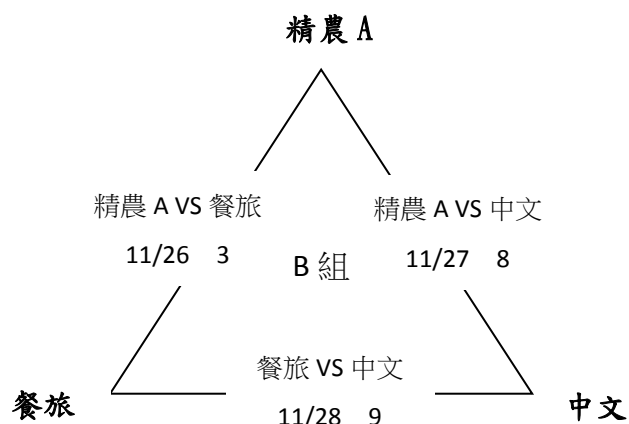

全校師生運動會世界盃七人足球比賽賽程表

全校師生運動會世界盃七人足球比賽賽程表

場次	日期	時間	比賽球隊	成績		備註
1	11/26 (一)	13:30-14:30	休保 B VS 景環			
2		14:30-15:30	財金 VS 數位			
3		15:30-16:30	精農 A VS 餐旅			
4		16:30-17:30	資傳 VS 企管			
5	11/27 (二)	13:30-14:30	休保 A VS 行銷			
6		14:30-15:30	精農 B VS 應日			
7		15:30-16:30	財金 VS 應英			
8		16:30-17:30	精農 A VS 中文			
9	11/28 (三)	13:30-14:30	餐旅 VS 中文			
10		14:30-15:30	資傳 VS 行銷			
11		15:30-16:30	精農 B VS 景環			
12		16:30-17:30	數位 VS 應英			
13	11/29 (四)	13:30-14:30	資傳 VS 休保 A			
14		14:30-15:30	精農 B VS 休保 B			
15		15:30-16:30	企管 VS 行銷			
16		16:30-17:30	應日 VS 景環			
17	11/30 (五)	14:30-15:30	休保 B VS 應日			
18		15:30-16:30	休保 A VS 企管			